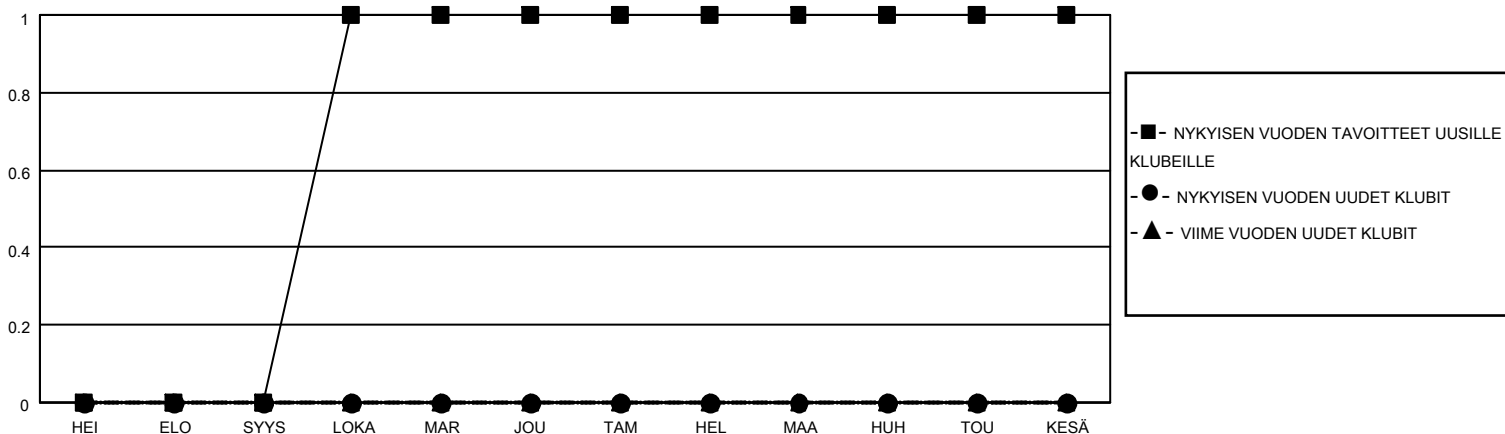

MONTHLY MEMBERSHIP PROGRESS REPORT

SIJAINTI FINLAND

District 107 G

Results as of: 7/31/2023

Klubit				jäsentä			
TULOKSET 2023-2024				TULOKSET 2023-2024			
NELJÄNNES	UUDEN KLUBIN TAVOITE	UUDET KLUBIT	LOPETETUT KLUBIT	NELJÄNNES	JÄSENKASVUN NETTOTAVOITE	TOTEUTUNUT JÄSENKASVU	POISTETUT JÄSENET (mukaan lukien siirrot)
HEI/ELO/SYYS	0	0	0	HEI/ELO/SYYS	0	1	3
LOKA/MAR/JOU	1	0	0	LOKA/MAR/JOU	12	0	0
TAM/HEL/MAA	0	0	0	TAM/HEL/MAA	0	0	0
HUH/TOU/KESÄ	0	0	0	HUH/TOU/KESÄ	0	0	0

TAVOITTEET JA UUDET KLUBIT, KUMULATIIVINEN

TAVOITTEET JA JÄSENET, KUMULATIIVINEN

LAKKAUTETUT KLUBIT: 0

ERONNEET JÄSENET

KUOLLUT	1
KLUBI LAKKAUTETTU	0
MUU	2
YHTEENSÄ	3

1 CLUBS OF 52 LISÄNNYT YHDEN TAI USEAMMAN UUTTA JÄSENTÄ