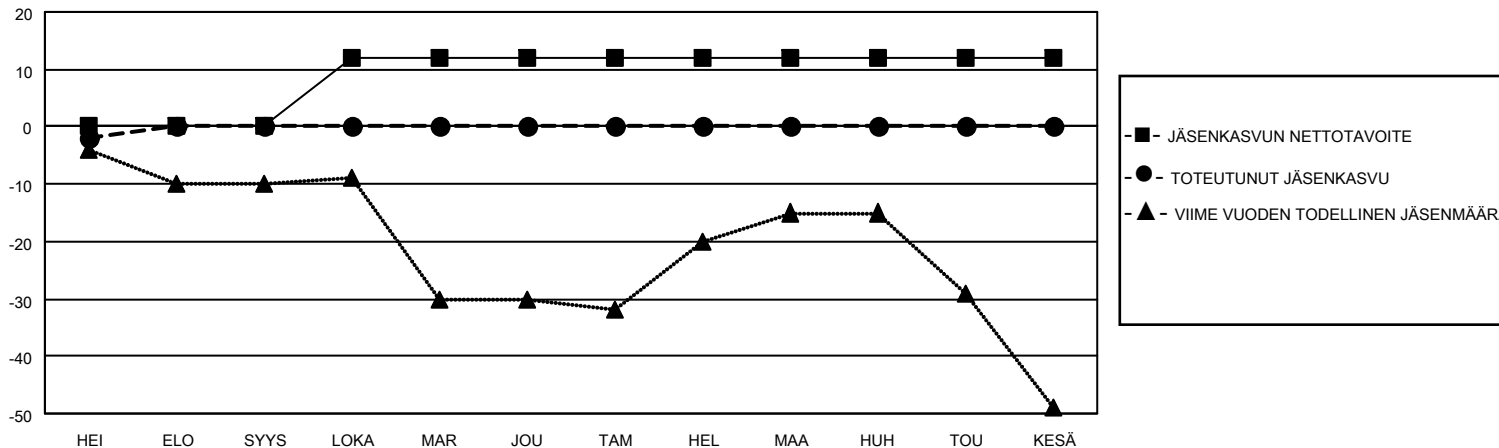

MONTHLY MEMBERSHIP PROGRESS REPORT

SIJAINTI FINLAND

District 107 G

Results as of: 7/31/2023

Klubit				jäsentä			
TULOKSET 2023-2024				TULOKSET 2023-2024			
NELJÄNNES	UUDEN KLUBIN TAVOITE	UUDET KLUBIT	LOPETETUT KLUBIT	NELJÄNNES	JÄSENKASVUN NETTOTAVOITE	TOTEUTUNUT JÄSENKASVU	POISTETUT JÄSENET (mukaan lukien siirrot)
HEI/ELO/SYYS	0	0	0	HEI/ELO/SYYS	0	1	3
LOKA/MAR/JOU	1	0	0	LOKA/MAR/JOU	12	0	0
TAM/HEL/MAA	0	0	0	TAM/HEL/MAA	0	0	0
HUH/TOU/KESÄ	0	0	0	HUH/TOU/KESÄ	0	0	0

TAVOITTEET JA UUDET KLUBIT, KUMULATIIVINEN

TAVOITTEET JA JÄSENET, KUMULATIIVINEN

LAKKAUTETUT KLUBIT: 0

ERONNEET JÄSENET

KUOLLUT	1
KLUBI LAKKAUTETTU	0
MUU	2
YHTEENSÄ	3

1 CLUBS OF 52 LISÄNNYT YHDEN TAI USEAMMAN UUTTA JÄSENTÄ